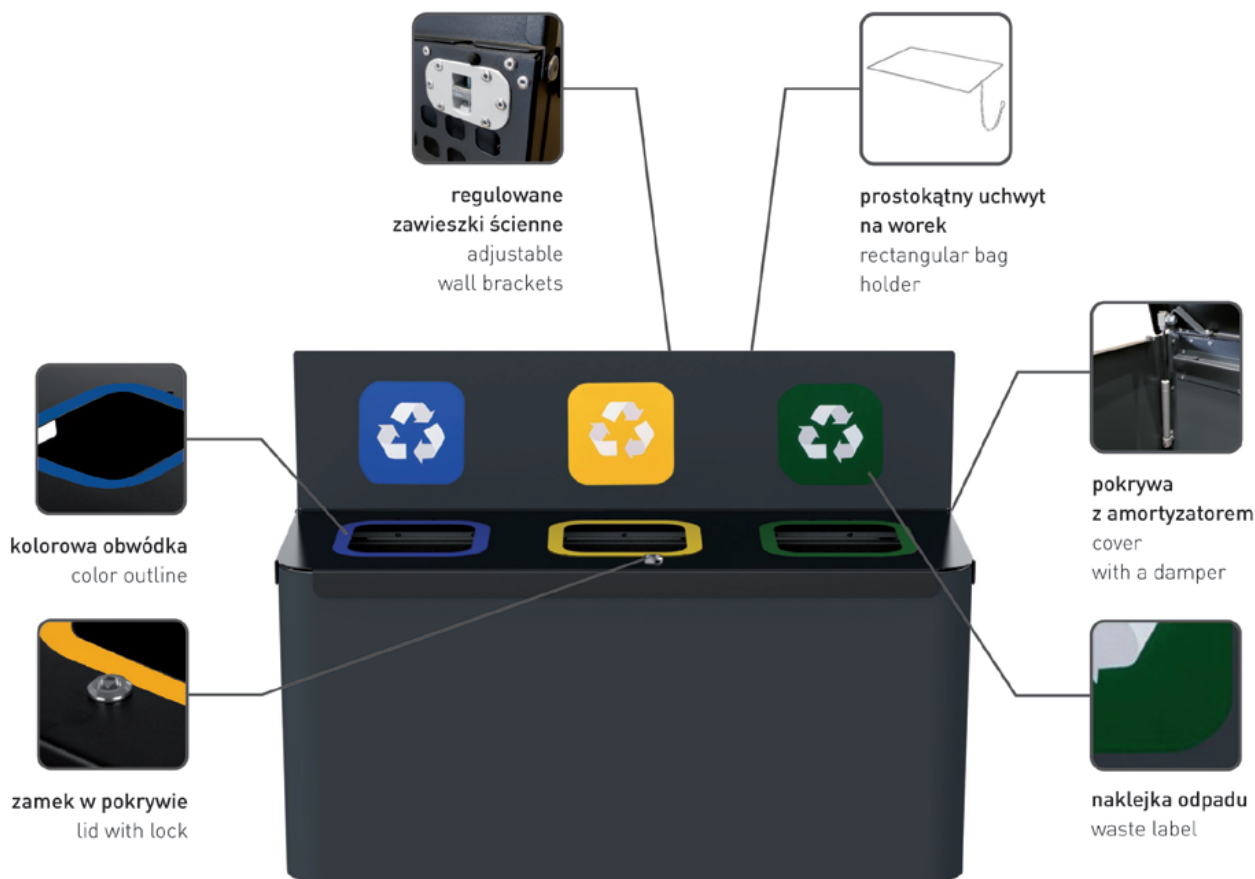

EKO WALL STATION

stacja do segregacji odpadów
waste segregation station

nie zawiera / not included

dostępny wkład wewnętrzny 20L
inserts 20L available

dostępny metalowy wkład wewnętrzny 25L
steel inserts 25L available

pokrywa do kosza
cover

MADE IN POLAND

kolor kosza / body color

kolor pokrywki / lid color

szary / gray RAL 7016

czarny / black RAL 9005

338

339