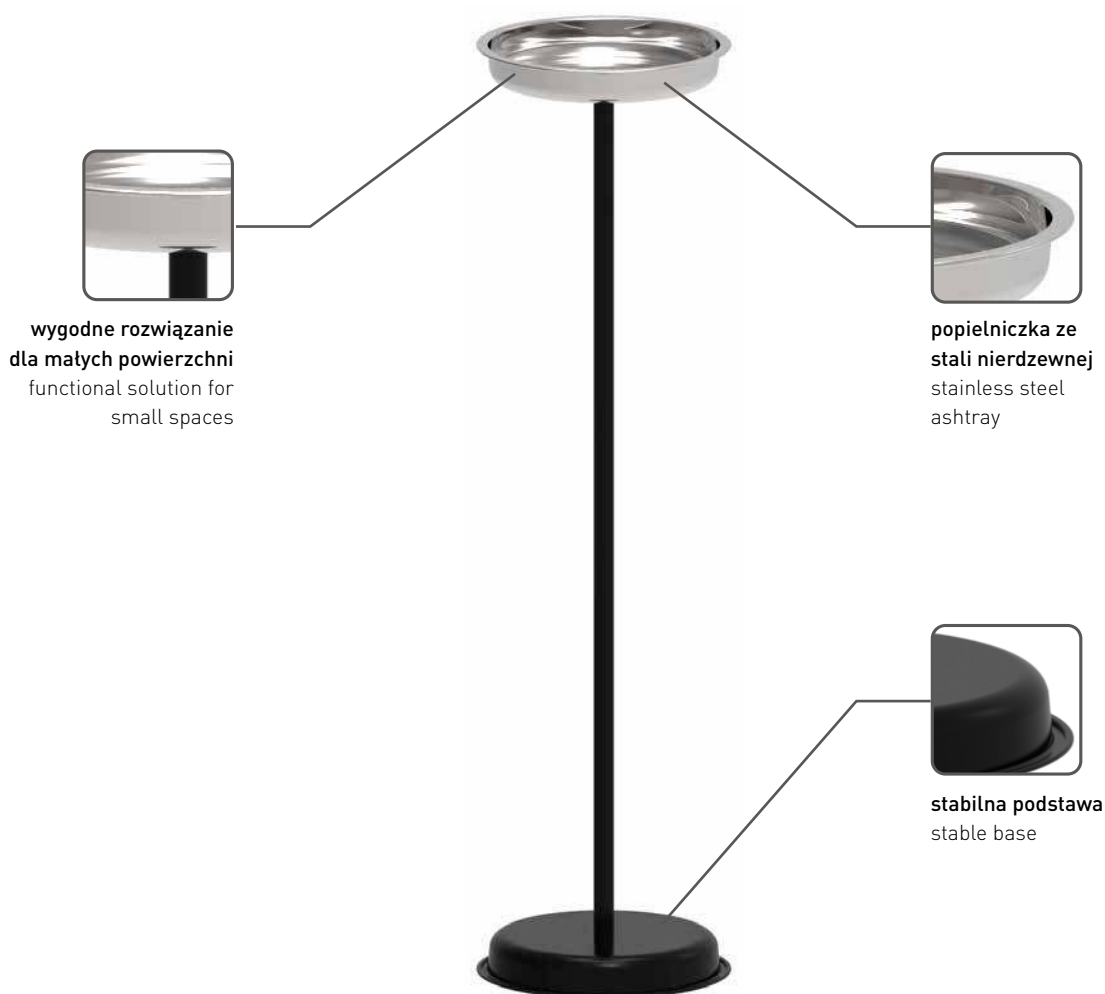

STORK

popielnica stojąca
standing ashtray

MADE
IN 
POLAND 

kolor popielnicy / ashtray color		kolor nogi (stojaka) / leg color		gwarancja / warranty	
	 potysk / gloss		czarny / black RAL 9005	2 lata / 2 yrs	625
dane techniczne / specification					
	waga / weight		[kg]	1.56	
	średnica / diameter		[cm]	20	
	długość / length		[cm]		
	wysokość / height		[cm]	72	