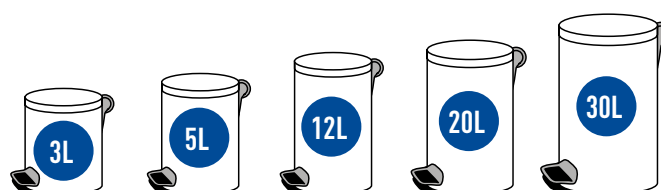

blokada pionowa
pokrywki „click lock”
vertical lock “click lock”

MADE
IN 
POLAND 

kolor kosza / body color		gwarancja / warranty					
PC	 satyna / satin	2 lata / 2 yrs	F610FPP	F611FPP	F612FPP	F613FPP	F614FPP
dane techniczne specification							
	waga / weight	[kg]	0.66	0.90	1.68	2.30	3.22
	średnica / diameter	[cm]	17	21	25	30	30
	długość / length	[cm]					
	wysokość / height	[cm]	26	28	40	45	65