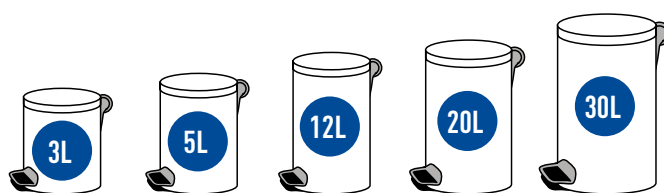

łatwy w przenoszeniu
easy to carry

blokada pionowa
pokrywki „click lock”
vertical lock “click lock”

MADE
IN 
POLAND 

5 up to
years
warranty

kolor kosza / body color		gwarancja / warranty					
<input type="checkbox"/> s/s	 połysk / gloss	2 lata / 2 yrs	F610	F611	F612	F613	F614
<input type="checkbox"/> s/s	 satyna / satin	2 lata / 2 yrs	F610B	F611B	F612B	F613B	F614B
<input type="checkbox"/> oc	 czarny / black RAL 9005	5 lat / 5 yrs	F610A	F611A	F612A	F613A	F614A
<input type="checkbox"/> oc	 biały / white RAL 9010	5 lat / 5 yrs	F610E	F611E	F612E	F613E	F614E
<input type="checkbox"/> oc	 szary / gray RAL 9006	5 lat / 5 yrs	F610S	F611S	F612S	F613S	F614S