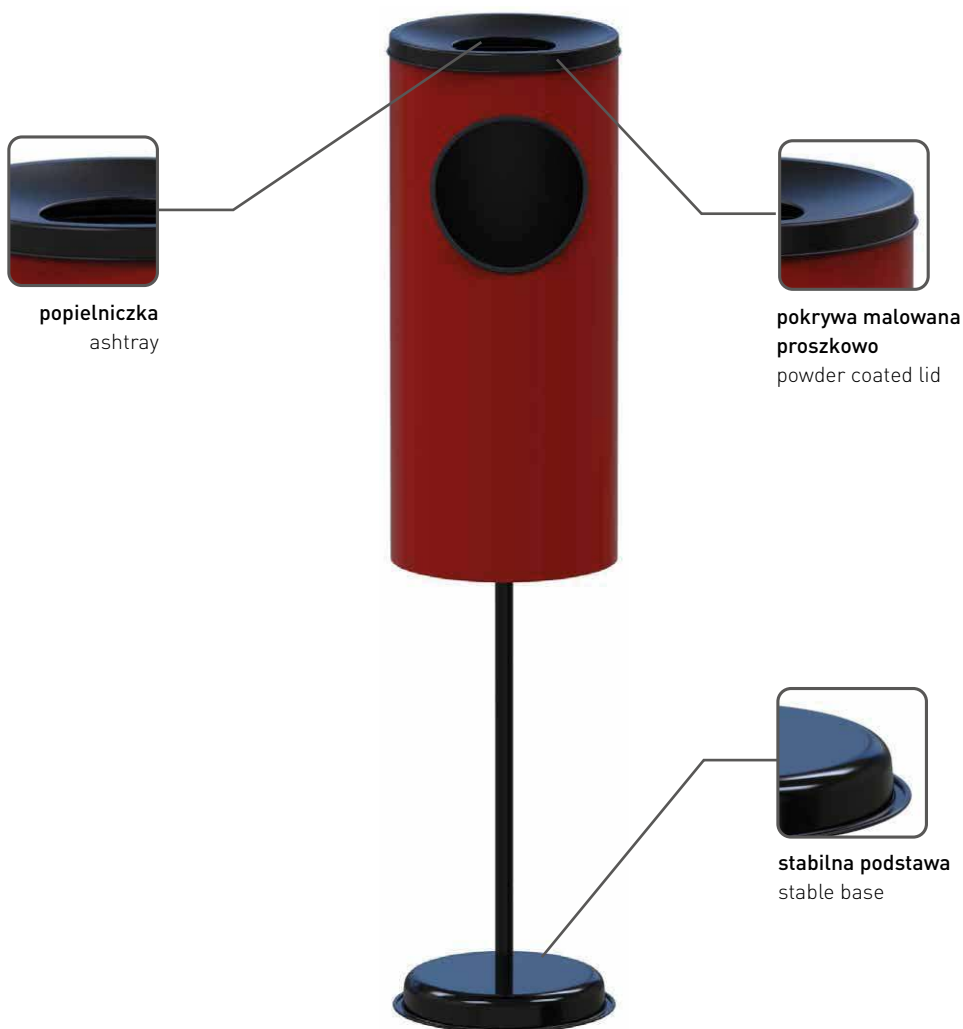

Właściwości przeciwpożarowe
Reduced fire spreading

LUCKY STAR

koszopopielnica
ashtray bin

popielniczka
ashtray

pokrywa malowana proszkowo
powder coated lid

stabilna podstawa
stable base

MADE IN POLAND

	kolor kosza / body color	kolor pokrywki / lid color	gwarancja / warranty	
	czerwony / red RAL 3020	czarny / black RAL 9005	2 lata / 2 yrs	622C
	dane techniczne / specification			
	waga / weight		[kg]	5.04
	średnica / diameter		[cm]	20
	długość / length		[cm]	
	wysokość / height		[cm]	89