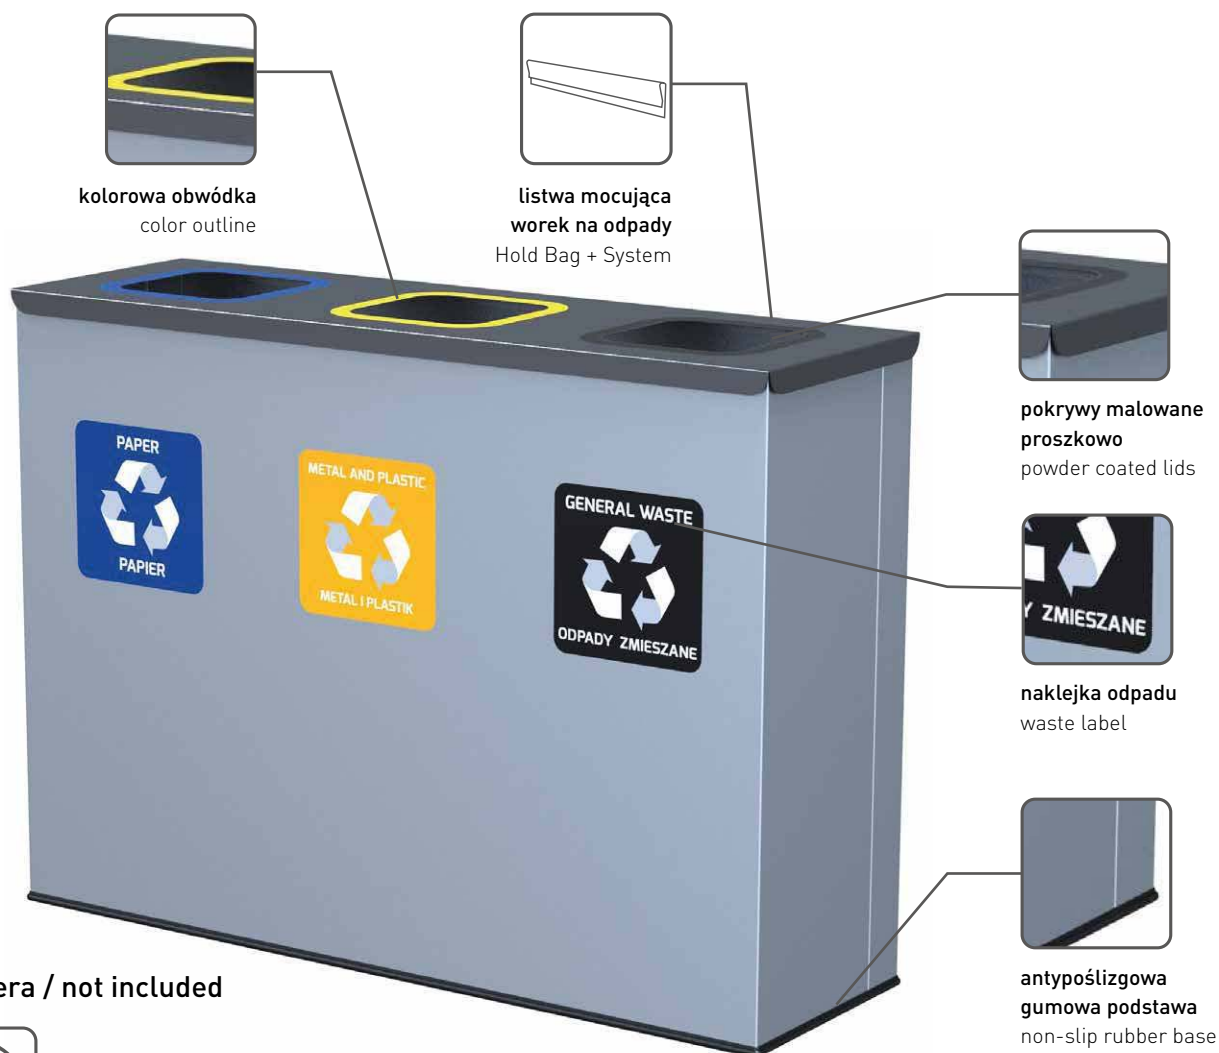

dane techniczne / specification

kg	waga / weight	[kg]	4.94
↔	szerokość / width	[cm]	30
↔	długość / length	[cm]	30
↑↓	wysokość / height	[cm]	69

EKO SQUARE 90L

kosz do segregacji odpadów
waste segregation bin

dane techniczne / specification

kg	waga / weight	[kg]	8.00
↔	szerokość / width	[cm]	36
↔	długość / length	[cm]	36
↑↓	wysokość / height	[cm]	69

EKO STATION

stacja do segregacji odpadów
waste segregation station