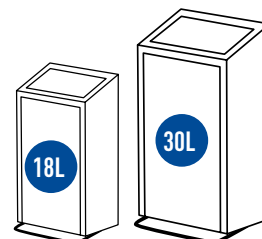

Odporność na odciski palców
Fingerprint proof protection

Ciche zamykanie
Soft Close

HYGENIC BIN

wiszący kosz pedałowy
wall mounted pedal bin

zamek
lock

Specjalna klapa blokująca dostęp do odpadów
special flap preventing access to waste

galwanizowany wkład
galvanized insert

wygodne, higieniczne otwieranie
comfortable and hygienic opening

łatwe czyszczenie powierzchni pod koszem
easy cleaning of the surface under the bin

MADE IN POLAND

kolor kosza / body color

satyna / satin

gwarancja / warranty

2 lata / 2 yrs

H16

H30

dane techniczne / specification

waga / weight

[kg]

7,20

10.00

szerokość / width

[cm]

30

35

długość / length

[cm]

wysokość / height

[cm]

50

59