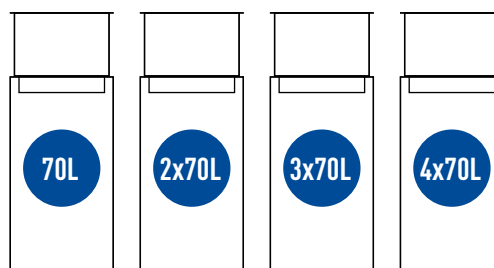

MADE
IN
POLAND

	kolor kosza / body color	kolor pokrywy / lid color	gwarancja / warranty	159-M1	159-M2	159-M3	159-M4
PC	szary / gray RAL7045	czarny / black RAL 9005	2 lata / 2 yrs				
dane techniczne / specification							
	waga / weight	[kg]		11.00	22.00	33.00	44.00
	szerokość / width	[cm]		33	66	99	132
	długość / length	[cm]		33	33	33	33
	wysokość / height	[cm]		72	72	72	72