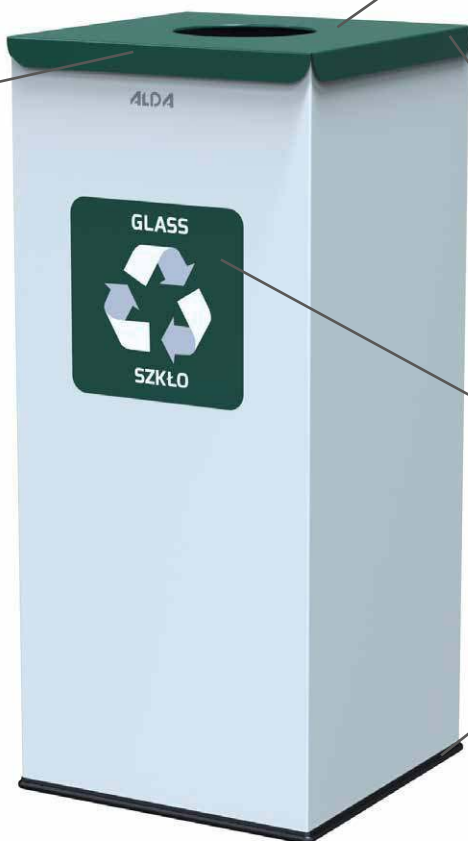

EKO SQUARE NORD 60L

kosz do segregacji odpadów
waste segregation bin

nie zawiera / not included

dostępny wkład
wewnętrzny str. 52
inserts available pg. 52

MADE
IN
POLAND EU

5 up to
years
warranty

kolor kosza / body color		kolor pokrywki / lid color		gwarancja / warranty	
☐	biały / white RAL 9016	☐	żółty / yellow RAL 1023	5 lat / 5 yrs	228A
☐	biały / white RAL 9016	☐	niebieski / blue RAL 5002	5 lat / 5 yrs	228C
☐	biały / white RAL 9016	☐	czarny / black RAL 9005	5 lat / 5 yrs	228D
☐	biały / white RAL 9016	☐	zielony / green RAL 6005	5 lat / 5 yrs	228F
☐	biały / white RAL 9016	☐	brązowy / brown RAL 8017	5 lat / 5 yrs	228H

dane techniczne / specification

	waga / weight	[kg]	4.94
	szerokość / width	[cm]	30
	długość / length	[cm]	30
	wysokość / height	[cm]	69