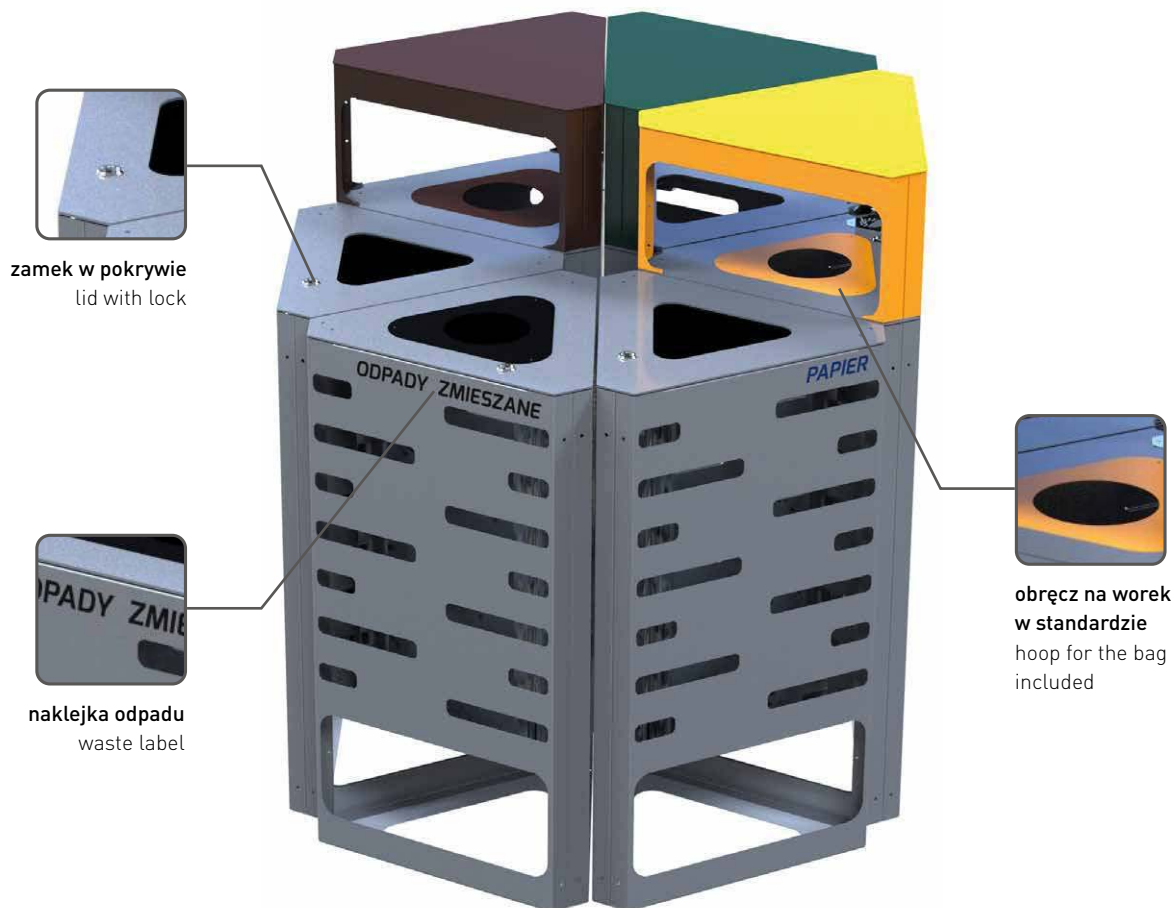

URBAN

kosz do segregacji odpadów
waste segregation bin

nie zawiera / not included

dostępny wkład
wewnętrzny str. 52
inserts available pg. 52

MADE
IN
POLAND

kolor kosza / body color		gwarancja / warranty	
	szary / gray RAL 9006	2 lata / 2 yrs	156
dane techniczne / specification			
	waga / weight	[kg]	25.00
	szerokość / width	[cm]	49
	długość / length	[cm]	
	wysokość / height	[cm]	86