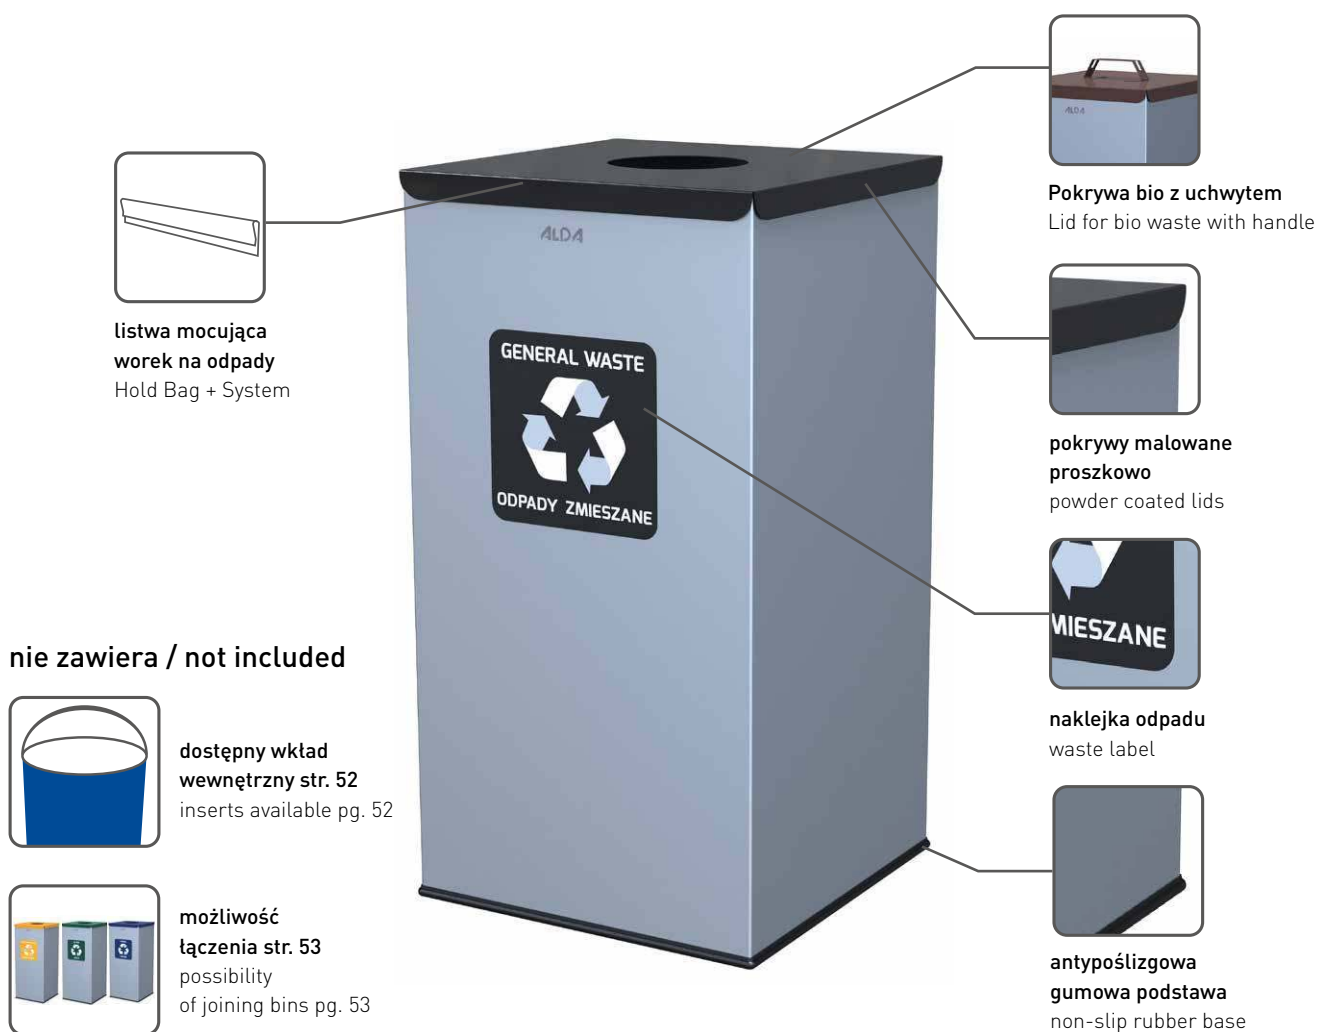

dane techniczne / specification

	waga / weight	[kg]	4.94
	szerokość / width	[cm]	30
	długość / length	[cm]	30
	wysokość / height	[cm]	69

EKO SQUARE TYPE 2 60L

kosz do segregacji odpadów
waste segregation bin

dane techniczne / specification

kg	waga / weight	[kg]	4.94
↔	szerokość / width	[cm]	30
↔	długość / length	[cm]	30
↑↓	wysokość / height	[cm]	69

EKO SQUARE 90L

kosz do segregacji odpadów
waste segregation bin