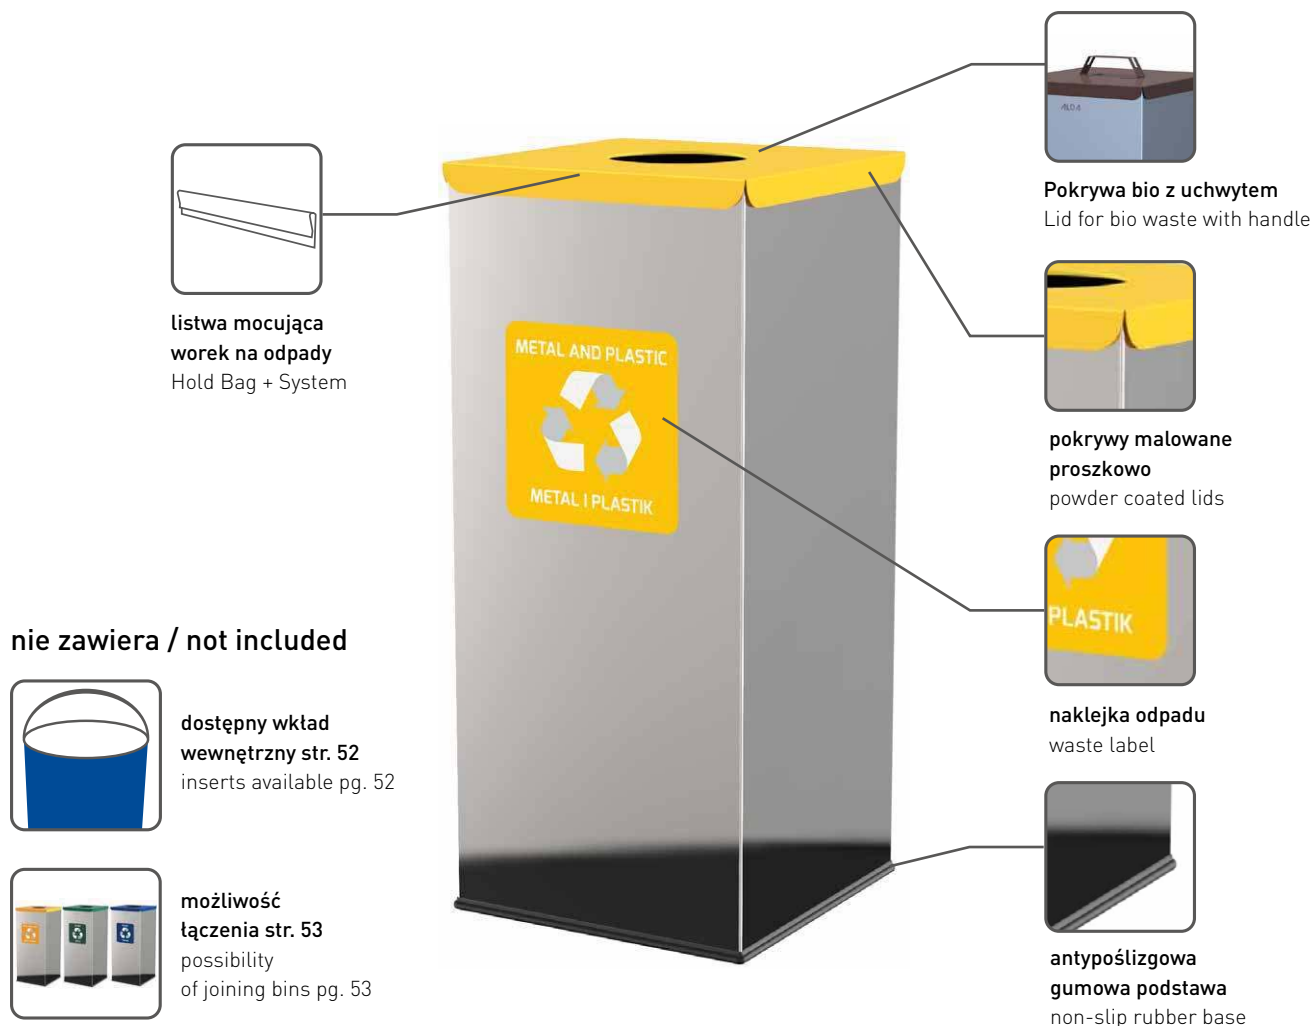

dane techniczne / specification

	waga / weight	[kg]	3.62
	średnica / diameter	[cm]	30
	długość / length	[cm]	
	wysokość / height	[cm]	69

EKO SQUARE 60L

kosz do segregacji odpadów
waste segregation bin

MADE IN POLAND EU

dane techniczne / specification

	waga / weight	[kg]	4.94
	szerokość / width	[cm]	30
	długość / length	[cm]	30
	wysokość / height	[cm]	69

EKO SQUARE PRESTIGE 60L

kosz do segregacji odpadów
waste segregation binMADE
IN
POLAND 