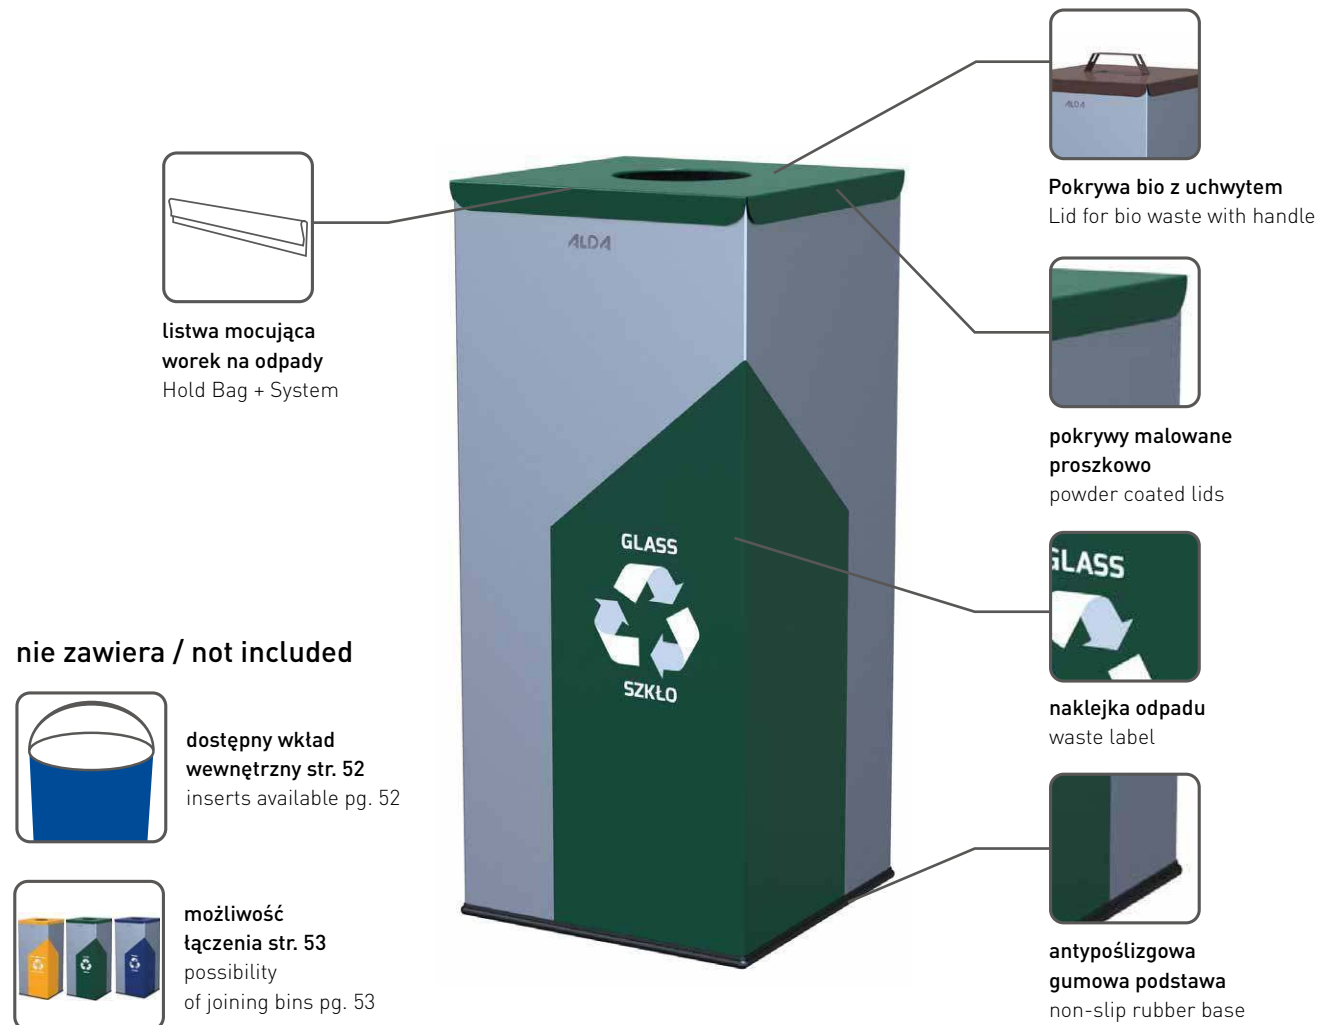

dane techniczne / specification

	waga / weight	[kg]	4.94
	szerokość / width	[cm]	30
	długość / length	[cm]	30
	wysokość / height	[cm]	69

EKO SQUARE TYPE 2 60L

kosz do segregacji odpadów
waste segregation bin