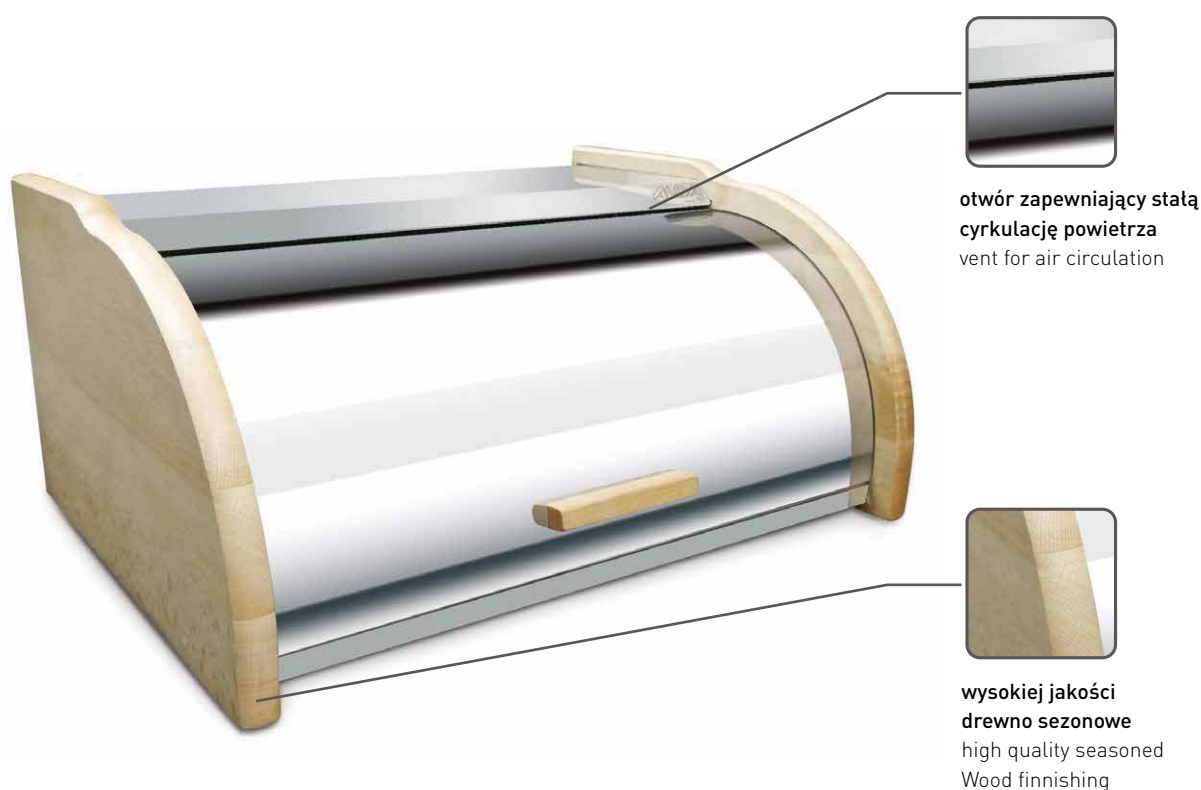

FRESH BREAD +

pojemnik na chleb
bread bin

Nadaje się
do kontaktu
z żywnością
Suitable for contact
with food

MADE
IN
POLAND

kolor / color		gwarancja / warranty	
	drewno i stal nierdzewna w połysku / wood and stainless steel gloss	1 rok / 1 yr	160
	drewno i stal nierdzewna w satynie / wood and stainless steel satin	1 rok / 1 yr	161
dane techniczne / specification			
	waga / weight	[kg]	2.08
	szerokość / width	[cm]	40
	długość / length	[cm]	
	wysokość / height	[cm]	18.00