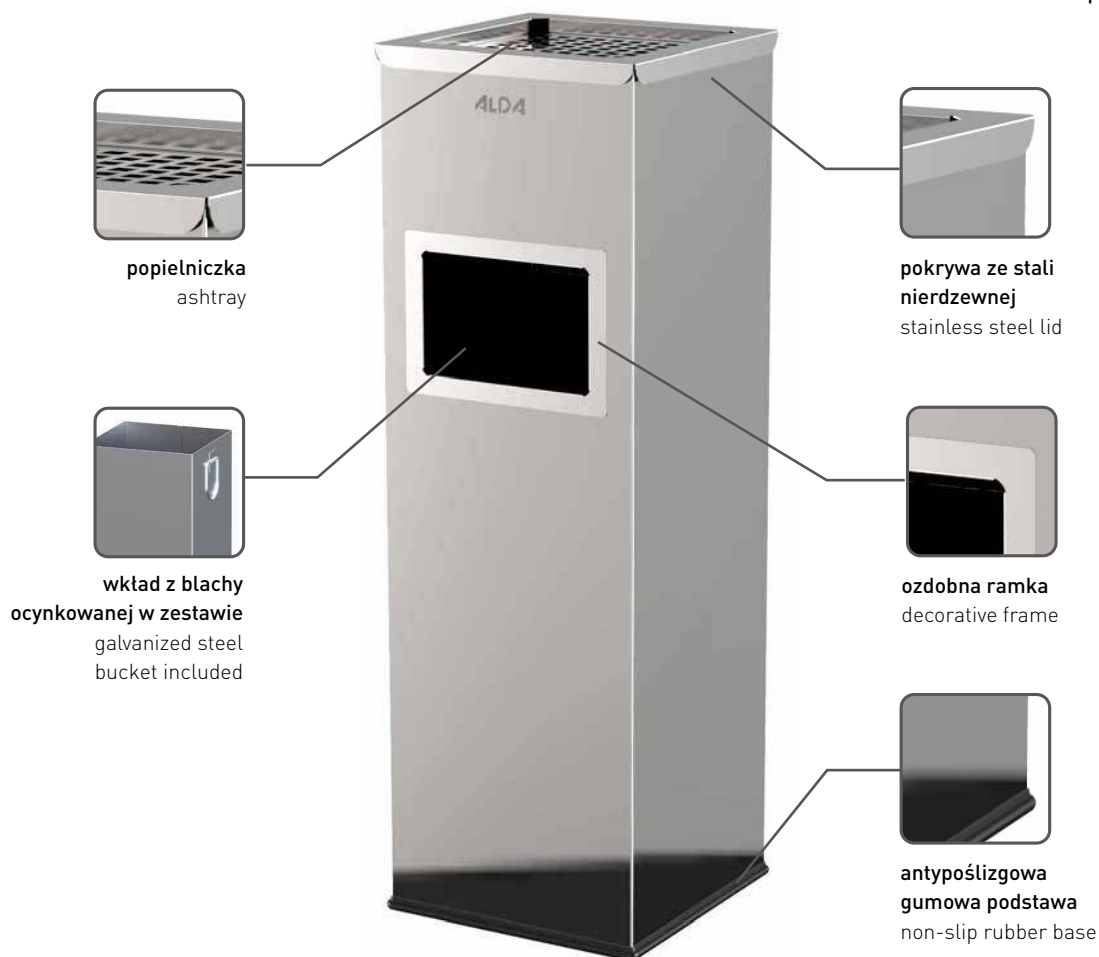

nie zawiera / not included

dostępny stalowy
wkład str. 52
steel insert
available pg. 52

MADE
IN 
POLAND 

kolor kosza / body color		kolor pokrywki / lid color		gwarancja / warranty	
S/S	 potysk / gloss	 potysk / gloss		2 lata / 2 yrs	679
S/S	 satyna / satin	 potysk / gloss		2 lata / 2 yrs	679B
OC	 czarny / black RAL 9005	 potysk / gloss		2 lata / 2 yrs	679A
OC	 biały / white RAL 9010	 potysk / gloss		2 lata / 2 yrs	679E
dane techniczne / specification					
	waga / weight		[kg]		3.42
	średnica / diameter		[cm]		30
	długość / length		[cm]		
	wysokość / height		[cm]		69

MIRAGE

koszopopielnica kwadratowa
square ashtray bin

Właściwości przeciwpożarowe
Reduced fire spreading

MADE IN POLAND EU

kolor kosza / body color		kolor pokrywki / lid color		gwarancja / warranty	
S/S	<input checked="" type="checkbox"/> połysk / gloss	<input checked="" type="checkbox"/> połysk / gloss		2 lata / 2 yrs	680
S/S	<input checked="" type="checkbox"/> satyna / satin	<input checked="" type="checkbox"/> połysk / gloss		2 lata / 2 yrs	680B
OC	<input checked="" type="checkbox"/> czarny / black RAL 9005	<input checked="" type="checkbox"/> połysk / gloss		2 lata / 2 yrs	680A
OC	<input type="checkbox"/> biały / white RAL 9010	<input checked="" type="checkbox"/> połysk / gloss		2 lata / 2 yrs	680E
dane techniczne / specification					
	waga / weight		[kg]		4.65
	szerokość / width		[cm]		22
	długość / length		[cm]		22
	wysokość / height		[cm]		69