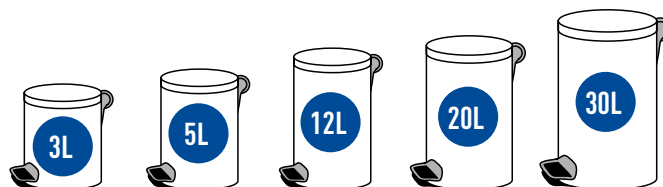

HOTEL SAFE

Freedom Fresh

okrągły kosz pedałowy z wkładem o podwyższonej niepalności
round pedal bin with increased flame retardancy insert

10 000 cykli
10 000 cycles

Podwyższona
niepalność
Increased flame
retardancy

plastikowe uchwyty
plastic handles

łatwy w przenoszeniu
easy to carry

plastikowe wiadro
plastic bucket

blokada pionowa
pokrywki „click lock”
vertical lock “click lock”

nakładka antypoślizgowa
anti-slip inlay

MADE
IN
POLAND

5 up to
years
warranty

kolor kosza / body color

gwarancja / warranty

S/S	potysk / gloss	2 lata / 2 yrs	F610PO	F611PO	F612PO	F613PO	F614PO
S/S	satyna / satin	2 lata / 2 yrs	F610BPO	F611BPO	F612BPO	F613BPO	F614BPO
OC	czarny / black RAL 9005	5 lat / 5 yrs	F610APO	F611APO	F612APO	F613APO	F614APO
OC	biały / white RAL 9010	5 lat / 5 yrs	F610EPO	F611EPO	F612EPO	F613EPO	F614EPO

dane techniczne / specification

waga / weight	[kg]	0.66	0.90	1.68	2.30	3.22
średnica / diameter	[cm]	17	21	25	30	30
długość / length	[cm]					
wysokość / height	[cm]	26	28	40	45	65